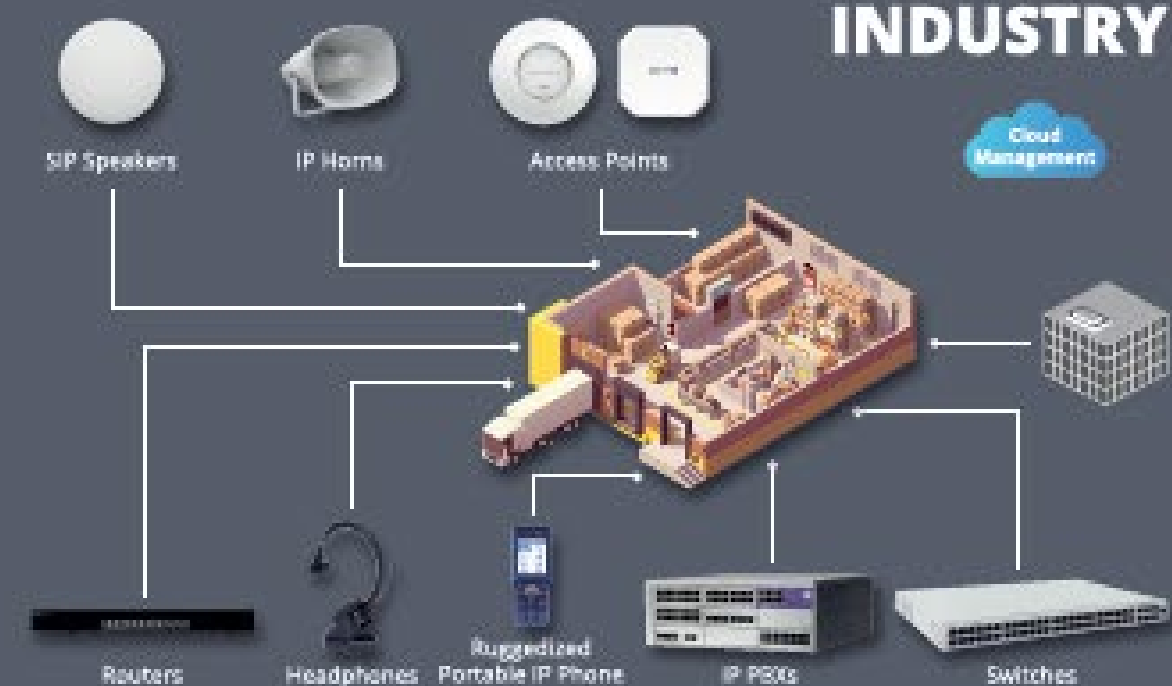

- **Mobility** για τους χρήστες χάρη σε πλατφόρμες όπως το Wave και το Wave App.

Εγκατάσταση μικρής επιχείρησης

Access Points/
Routers

IP Phones/
Videophones

**Communication
platforms**

Switches

Εγκατάσταση μεγάλης επιχείρησης

Access Points

Conference Systems

IP Phones/
Videophones

Communication
platforms

Wi-Fi IP Phones

Unified Communication Center

Switches

Partner NET

SMART ICT DISTRIBUTION

Access Control | Conference Systems | Cyber Security | Facility Control | Headphones | IP Phones
 IP Speakers | IP Video Phones | IP/PBX | Long Range Bridges | Routers | Switches | Wi-Fi Access Points

Alcatel

SEGRITE

HOME

INDUSTRY

TOURISM

OFFICE

PRODUCT MIX
 Unique ICT Solutions

STOCK AVAILABILITY
 No Minimum Order